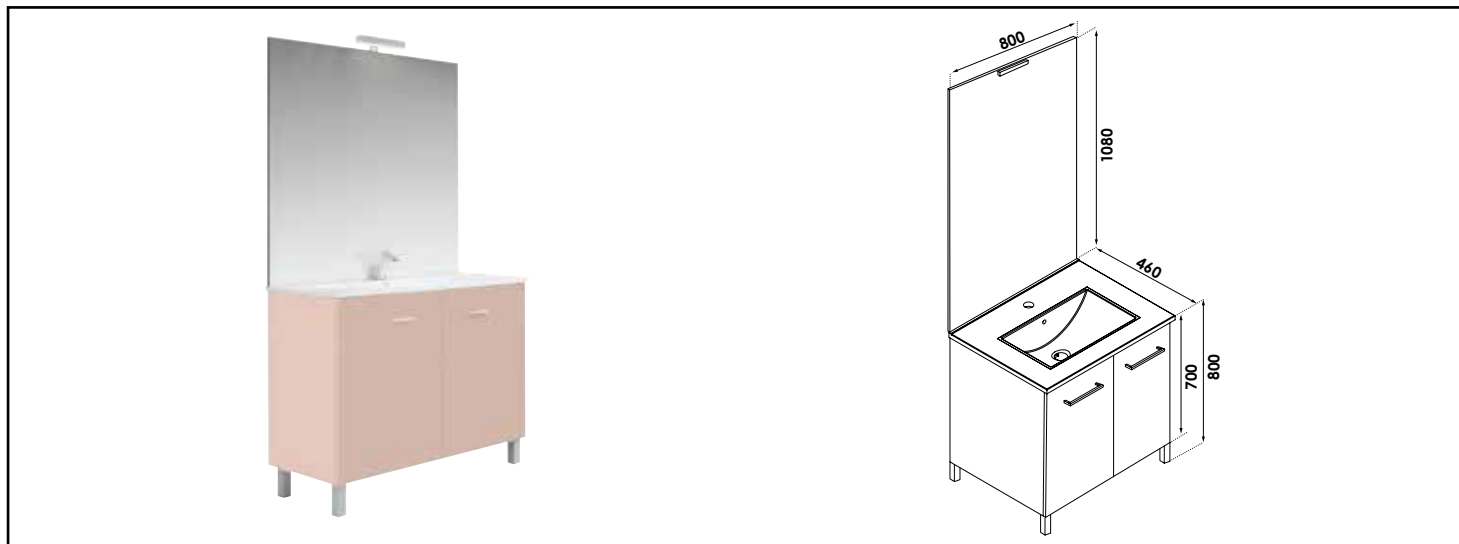

Référence : **401511593**

## MEUBLE COMPLET NEW YORK AVEC MIROIR AFFL - LARG. 80 CM - COLORIS ROSE POUDRÉ

### CARACTÉRISTIQUES

Meuble à suspendre finition vert menthe poudré, plan céramique blanche simple vasque intégrée avec trop plein  
 Dimensions : Largeur : 80cm x Profondeur : 46cm x Hauteur : 55cm  
 Corps de meuble avec vide sanitaire 8cm  
 Plan céramique blanc extra-plat, épaisseur : 18mm  
 Dimension de la cuve : 450x255x120mm  
 Structure du caisson (façade et corps) en panneaux de particules mélaminé hydrofuge, épaisseur : 16mm  
 2 portes à fermeture ralentie  
 Poignées en métal, finition chromée mat  
 1 miroir affleurant collé sur panneau hydrofuge de 16mm avec applique LED classe 2 IP44, hauteur : 108cm  
 Accessoires en options : pieds réglables en hauteur : de 29 à 31cm  
 Livré pré-monté, sans robinetterie, sans visserie de fixation murale, sans vidage  
 Fabrication européenne  
 Norme PEFC  
 Ecotaxe en sus